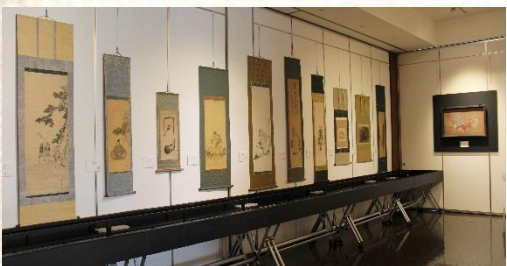

## 「山本雲溪100幅超え展」～猿画を極めし画匠なり～

山本雲溪の芸術を代表する猿画の動物画のほか人物画、故事、花鳥画など合わせて100点を超える内容の濃い作品が目白押し。随時作品の展示替えも行います。

愛媛民芸館主催